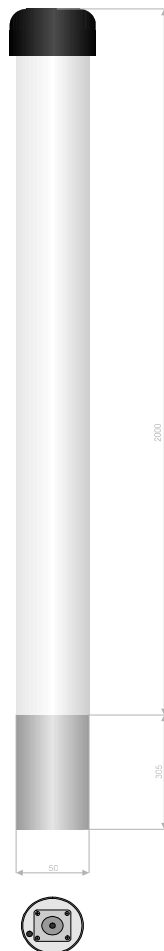

# ANTENA BAZOWA

**BS- SHF 980-1100 MHz**

Antena współpracuje z odbiornikami lotniczych radarów wtórnych pracujących na częstotliwości 1050/1090 MHz. We współpracy z odbiornikiem umożliwia śledzenie tras samolotów komunikacyjnych w promieniu 100-300km. Wykonania w wersji aktywnej z wewnętrznym wzmacniaczem 10 dB zapewniają odbiór sygnałów transponderów lotniczych w każdych warunkach zainstalowania anteny.

## Właściwości elektryczne

<b>Zysk energetyczny względem anteny <math>\lambda/2</math></b>	6,0 dB w wersji biernej , ok 15 dB z dodatkowym wzmacniaczem
<b>Charakterystyka promieniowania</b>	Dookólna
<b>Impedancja</b>	50 $\Omega$
<b>Typ anteny</b>	6 x 5/8 $\lambda$
<b>Współczynnik fali SWR w paśmie pracy anteny</b>	$\leq 1,7$
<b>Maksymalna moc doprowadzona</b>	50 W
<b>Pasmo pracy</b>	900-1200MHz
<b>Kod poziomej charakterystyki promieniowania anteny (w płaszczyźnie wektora H)</b>	000ND00 (według Zalecenia CEPT T/R 25-08)
<b>Kod pionowej charakterystyki promieniowania anteny (w płaszczyźnie wektora E)</b>	010DE00 (według Zalecenia CEPT T/R 25-08)

## Cechy mechaniczne

<b>Rodzaj złącza</b>	N,
<b>Materiał</b>	Aluminium, PCV,
<b>Polaryzacja</b>	pionowa
<b>Średnica masztu mocującego</b>	40-80mm
<b>Masa anteny:</b>	1,0kg
<b>Zabezpieczenie antyodgromowe</b>	galwaniczne, dodatkowym przewodem
<b>Długość /średnica anteny:</b>	1100/40 mm
<b>Okres gwarancji</b>	2 lata
<b>Opakowanie</b>	Karton
<b>Maksymalna prędkość wiatru</b>	40 m/s

### VSWR BS- SHF

Resolution: 130  
Date:  
Model: S331A

CAL:ON(COAX)  
Time:  
Serial #: 00036029

CW: OFF  
Smoothing: 0

przebieg charakterystyki SWR

**pionowa charakterystyka promieniowania anteny BS 800 SHF**