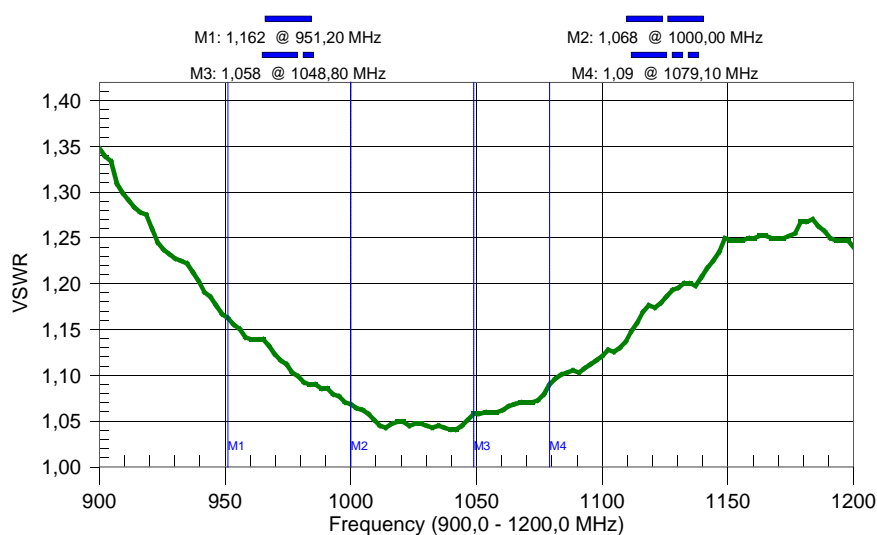

# ANTENA BAZOWA

**BS- SHF 980-1100 MHz**

Antena współpracuje z odbiornikami lotniczych radarów wtórnych pracujących na częstotliwości 1050/1090 MHz. We współpracy z odbiornikiem umożliwia śledzenie tras samolotów komunikacyjnych w promieniu 100-300km. Wykonania w wersji aktywnej z wewnętrznym wzmacniaczem 10 dB zapewniają odbiór sygnałów transponderów lotniczych w każdych warunkach zainstalowania anteny.

## Właściwości elektryczne

<b>Zysk energetyczny względem anteny <math>\lambda/2</math></b>	6,0 dB w wersji biernej , ok 15 dB z dodatkowym wzmacniaczem
<b>Charakterystyka promieniowania</b>	Dookólna
<b>Impedancja</b>	50 $\Omega$
<b>Typ anteny</b>	6 x 5/8 $\lambda$
<b>Współczynnik fali SWR w paśmie pracy anteny</b>	$\leq 1,7$
<b>Maksymalna moc doprowadzona</b>	50 W
<b>Pasmo pracy</b>	900-1200MHz
<b>Kod poziomej charakterystyki promieniowania anteny (w płaszczyźnie wektora H)</b>	000ND00 (według Zalecenia CEPT T/R 25-08)
<b>Kod pionowej charakterystyki promieniowania anteny (w płaszczyźnie wektora E)</b>	010DE00 (według Zalecenia CEPT T/R 25-08)

## Cechy mechaniczne

<b>Rodzaj złącza</b>	N,
<b>Materiał</b>	Aluminium, PCV,
<b>Polaryzacja</b>	pionowa
<b>Średnica masztu mocującego</b>	40-80mm
<b>Masa anteny:</b>	1,0kg
<b>Zabezpieczenie antyodgromowe</b>	galwaniczne, dodatkowym przewodem
<b>Długość /średnica anteny:</b>	1100/40 mm
<b>Okres gwarancji</b>	2 lata
<b>Opakowanie</b>	Karton
<b>Maksymalna prędkość wiatru</b>	40 m/s

### VSWR BS- SHF

Resolution: 130  
Date:  
Model: S331A

CAL:ON(COAX)  
Time:  
Serial #: 00036029

CW: OFF  
Smoothing: 0

przebieg charakterystyki SWR

**pionowa charakterystyka promieniowania anteny BS 800 SHF**