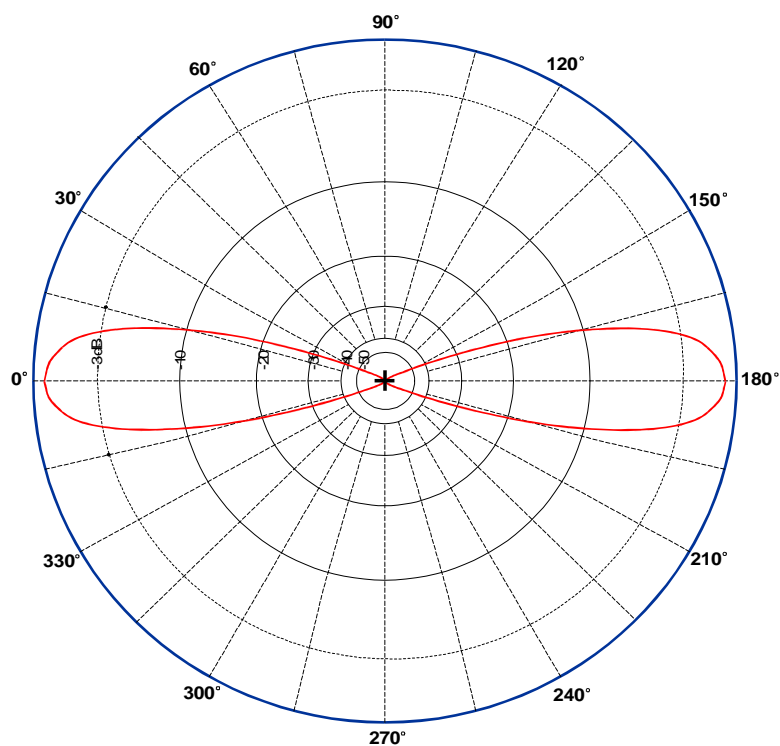

## Właściwości elektryczne

<b>Zysk energetyczny względem anteny <math>\lambda/2</math></b>	6,0 dB w wersji biernej , ok 15 dB z dodatkowym wzmacniaczem
<b>Charakterystyka promieniowania</b>	Dookólna
<b>Impedancja</b>	50 $\Omega$
<b>Typ anteny</b>	6 x 5/8 $\lambda$
<b>Współczynnik fali SWR w paśmie pracy anteny</b>	$\leq 1,7$
<b>Maksymalna moc doprowadzona</b>	50 W
<b>Pasmo pracy</b>	900-1200MHz
<b>Kod poziomej charakterystyki promieniowania anteny (w płaszczyźnie wektora H)</b>	000ND00 (według Zalecenia CEPT T/R 25-08)
<b>Kod pionowej charakterystyki promieniowania anteny (w płaszczyźnie wektora E)</b>	010DE00 (według Zalecenia CEPT T/R 25-08)

### VSWR BS- SHF

Resolution: 130  
Date:  
Model: S331A

CAL:ON(COAX)  
Time:  
Serial #: 00036029

CW: OFF  
Smoothing: 0

przebieg charakterystyki SWR

**pionowa charakterystyka promieniowania anteny BS 800 SHF**